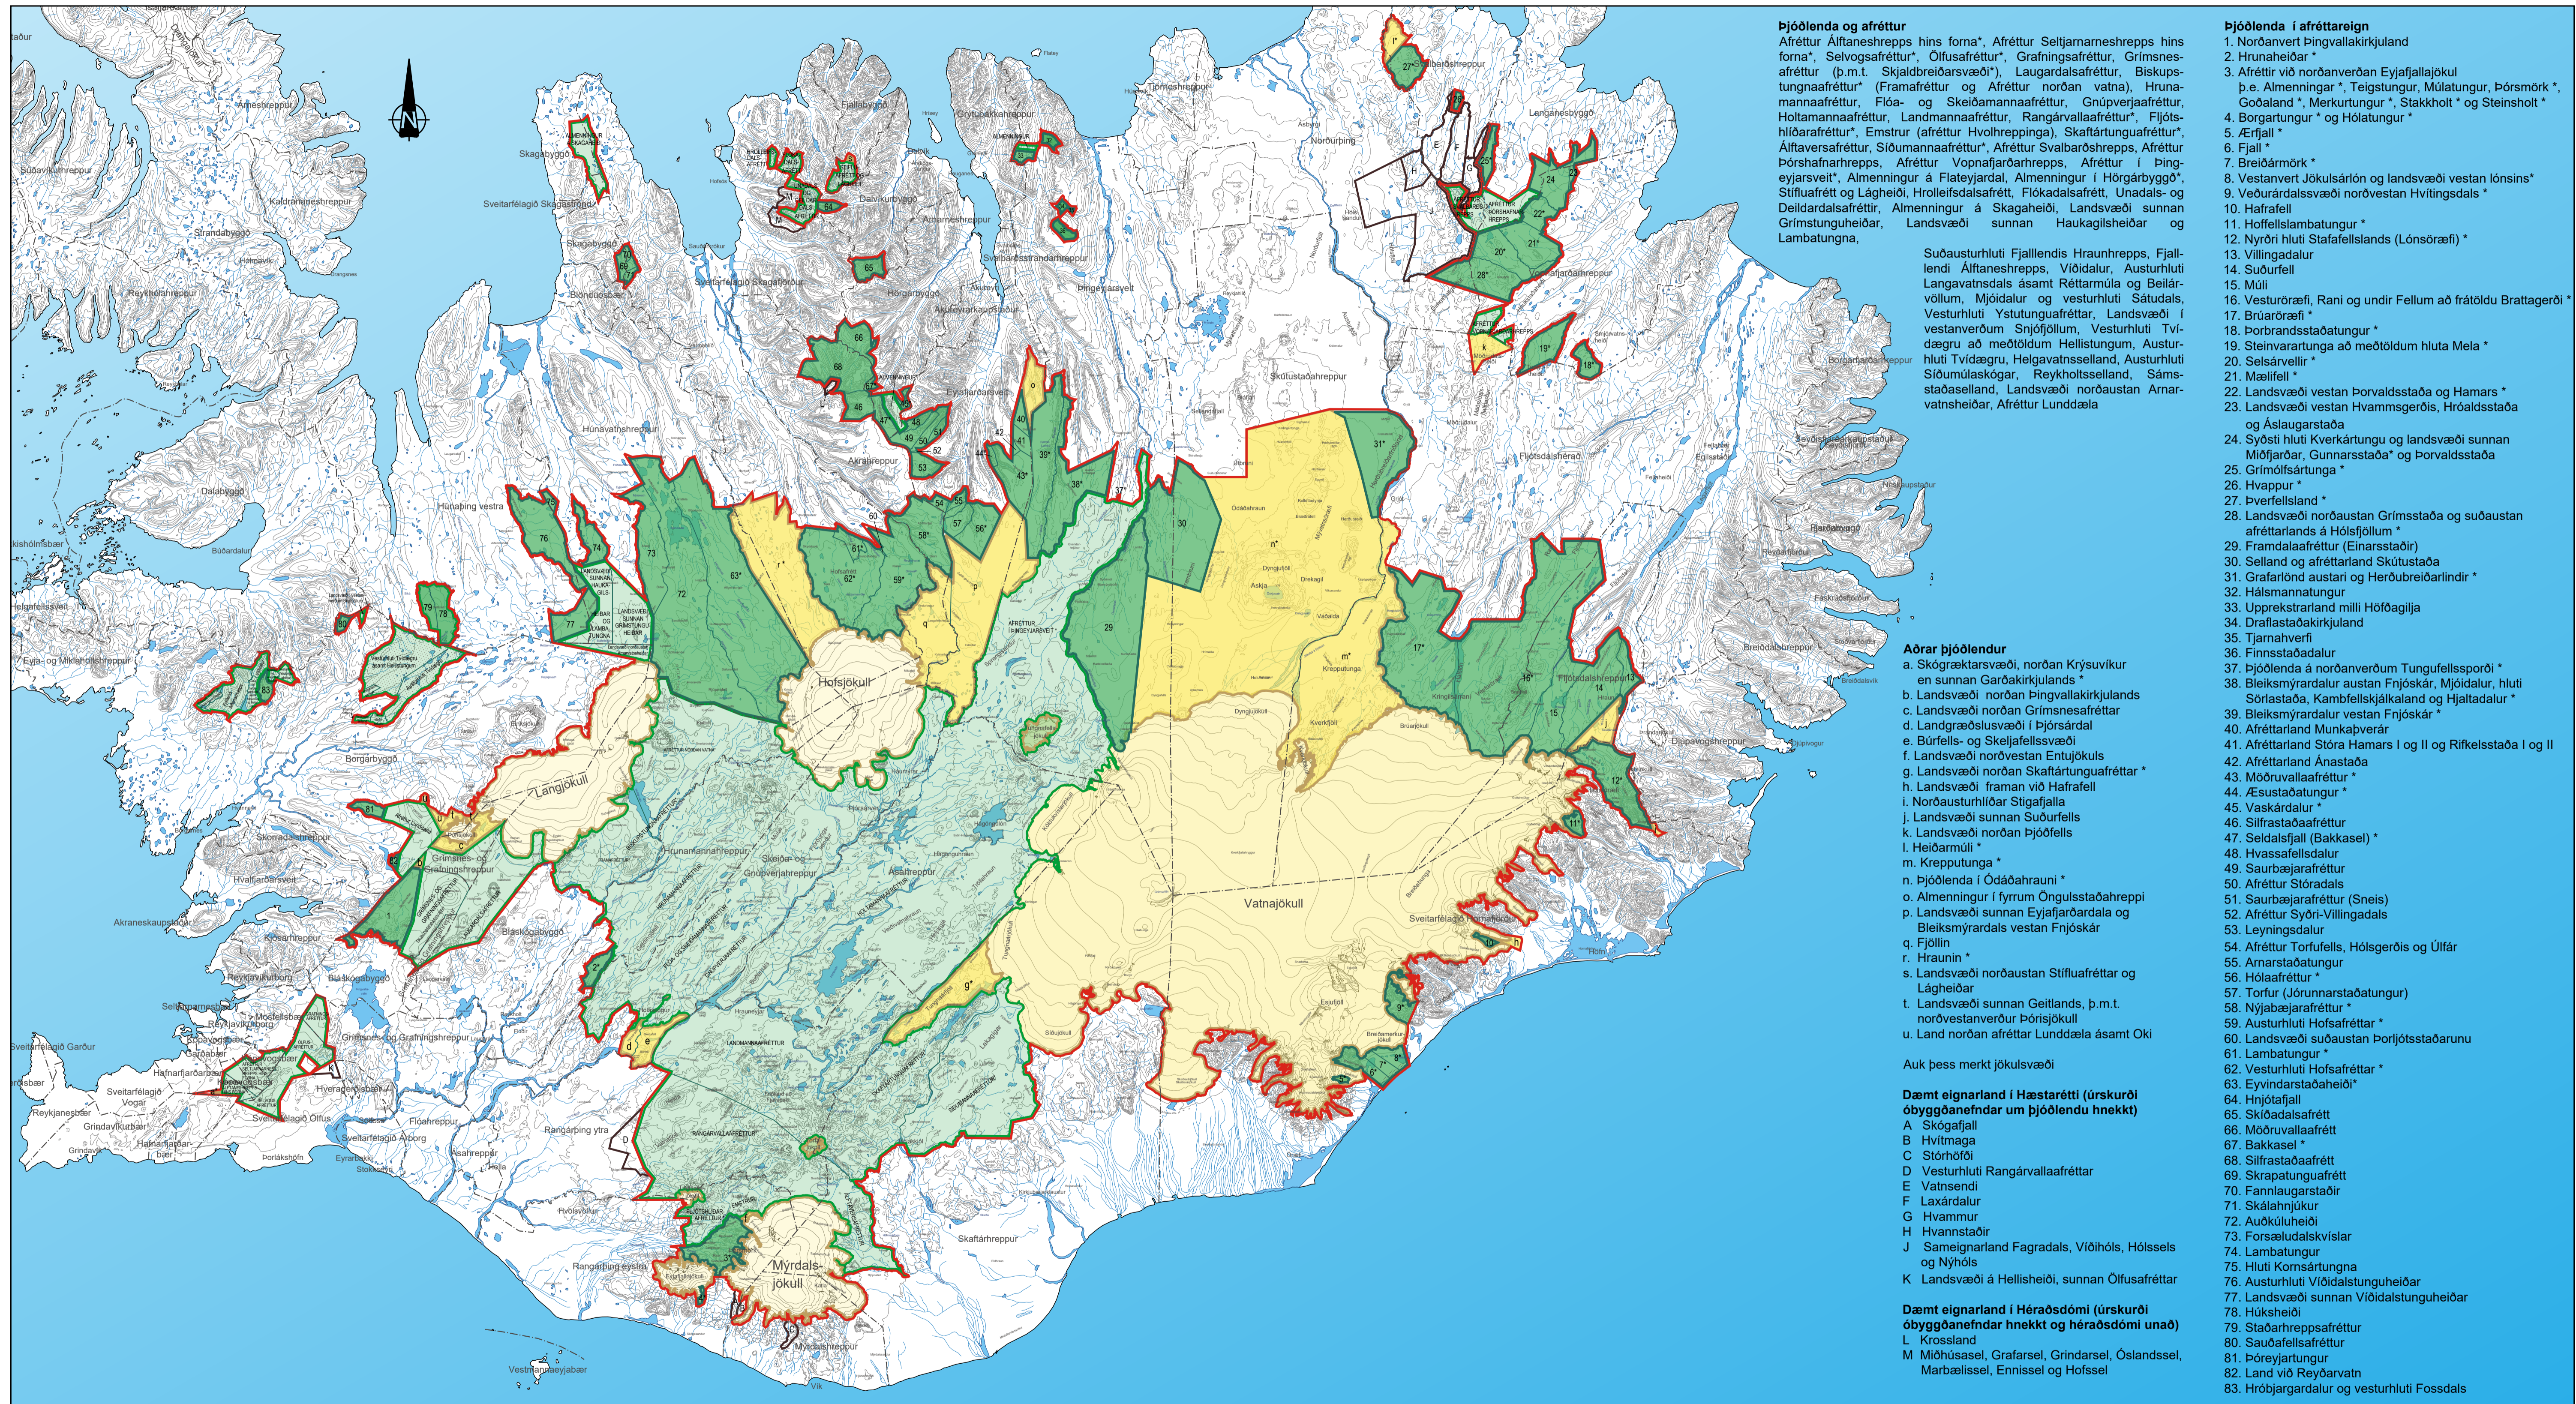

YFIRLITSKORT YFIR ÞJÓÐLENDUR Á SVÆÐUM 1 - 8B

SAMKVÆMT ÚRSKURÐUM ÓBYGGÐANEFNDAR OG NIÐURSTÖÐUM DÓMSTÓLA

1. **Aðrar þjóðlendar**
1. Skógræktarsvæði, norðan Krýsvíkur en sunnan Garðakirkjulands *
  2. Landsvæði norðan Þingvallakirkjulands
  3. Landsvæði norðan Grímsnesafréttar
  4. Landgræðslusvæði í Þjórsárdal
  5. Eurífells- og Skjalafellssvæði
  6. Landsvæði norðvestan Entujökuls
  7. Landsvæði norðan Skaftártungafréttar *
  8. Landsvæði framan við Hafrafell
  9. Norðausturhlíðar Stígafjalla
  10. Landsvæði sunnan Súðurfells
  11. Landsvæði norðan Þjóðfells
  12. Heiðarmúli *
  13. Krepputunga *
  14. Þjóðlenda í Óðáðhrauni *
  15. Almennigur í fyrnum Onguisstaðahreppi
  16. Landsvæði sunnan Eyjafjarðardala og Bleiksmýrdals vestan Fnjóskár
  17. Fjöllin
  18. Hraunin *
  19. Landsvæði norðaustan Stíffuaféttar og Lágheiðar
  20. Landsvæði sunnan Geitlands, þ.m.t. norðvestanverður Þórsjökull
  21. Land norðan aféttar Lunddæla ásamt Óki
3. Auk þess merkt jökulsvæði

1. **Dæmt eignarland í Hæstarétti (úrskurði óbyggðanefndar um þjóðlendu hnekt)**
1. Skógafjall
  2. Hvílmaga
  3. Stórhófi
  4. Vesturhluti Rangárvallafréttar
  5. Vatnsendi
  6. Laxárdalur
  7. Hvammur
  8. Hvannastaðir
  9. Sameignarland Fagradals, Viðihóls, Hólsells og Nýhóls
  10. Landsvæði á Hellisheiði, sunnan Ólfusafréttar

1. **Dæmt eignarland í Héraðsdómi (úrskurði óbyggðanefndar hnekt og héraðsdómi unað)**
1. Krossland
  2. Miðhúsasel, Grafarsel, Grindarsel, Óslandsdel, Marbællisel, Ennissel og Hofssel